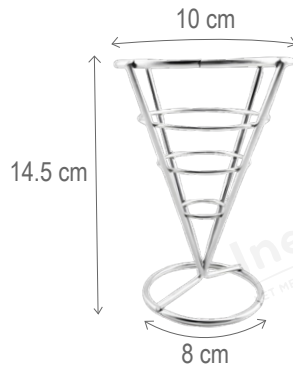

Già đỡ bánh waffle
Stojan na vafle
Waffle holder
Waffelhalter