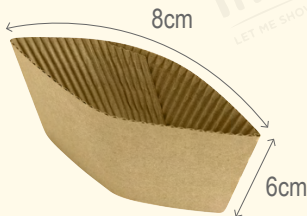

Bọc chống nóng
Papírové manžety pro kelímky
Paper cup sleeves
Pappmanschetten für Becher

1000/CARTON
54 CARTON/PALLET

PD06